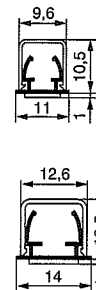

guide-câble

Emb. Réf.

Blanc
132⁽¹⁾ 300 98
90⁽¹⁾ 300 99

Permettent de fixer rapidement un câble sur une paroi sans le blesser grâce au double fond, isolant le clou (ou l'agrafe) du câble

2 modes de fixation possibles :
• par clou ou agrafe, fond prépercé tous les 10 cm

Créneaux pour faciliter le passage du marteau ou de l'agrafeuse

• par adhésif, semelle équipée d'un autocollant de 1 mm d'épaisseur absorbant les inégalités de surface

Longueur 2,10 m
Livrés avec couvercle

Matière PVC
Pour câbles de Ø 3 à 6 mm
Pour câbles de Ø 7 et Ø 9 mm

(1) Nombre de mètres dans l'emballage